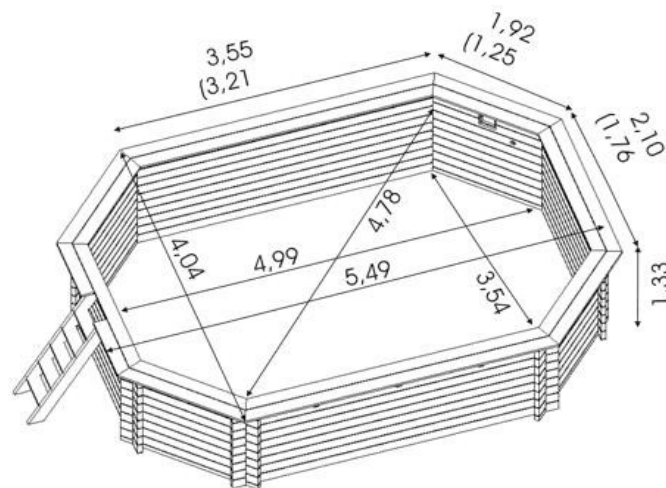

# Piscine in legno

NATURA 240

NATURA 700